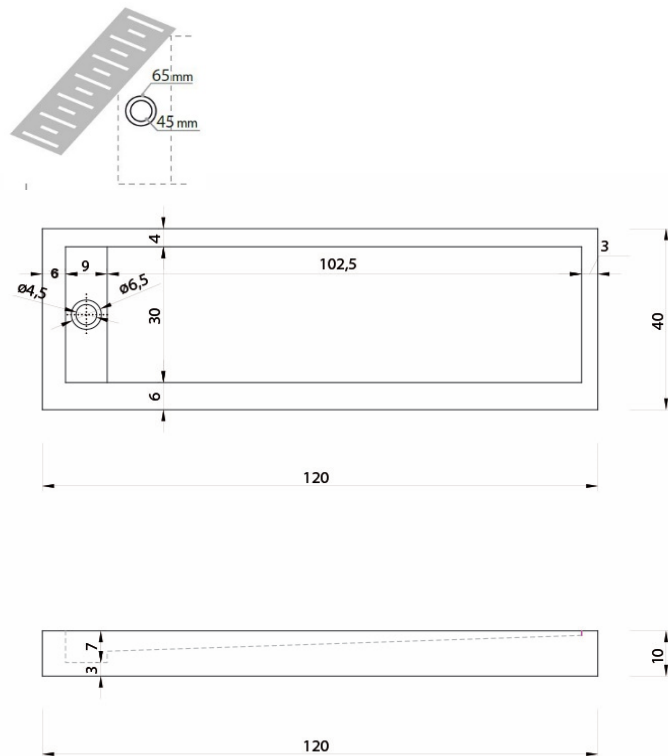

BATI ORIENT IMPORT

SANITAIRE

REFERENCE COMMERCIALE	MABE53
DESIGNATION	Vasque basalte noir à écoulement invisible 120 cm

CARACTERISTIQUES

DIMENSION DE LA VASQUE	120 cm * 40 cm * 10 cm
POIDS	75 KG
NATURE	BASALTE Noir rebouché et ciré.

SCHEMA TECHNIQUE

OBSERVATIONS

Utilisation avec vidage standrad aveugle, bien respecter les conseils de mis en oeuvre se trouvant dans le catalogue. Un traitement au BO Protect ou Protect Plus est obligatoire avant la première utilisation. Ne peut être nettoyée avec des produits acide. Bloc de basalte taillé en une seule pièce, artisanalement, pouvant être sujet à de minimes variations dimensionnelles. Le Basalte peut présenter des taches de couleur ocre ou blanche au fil du temps.